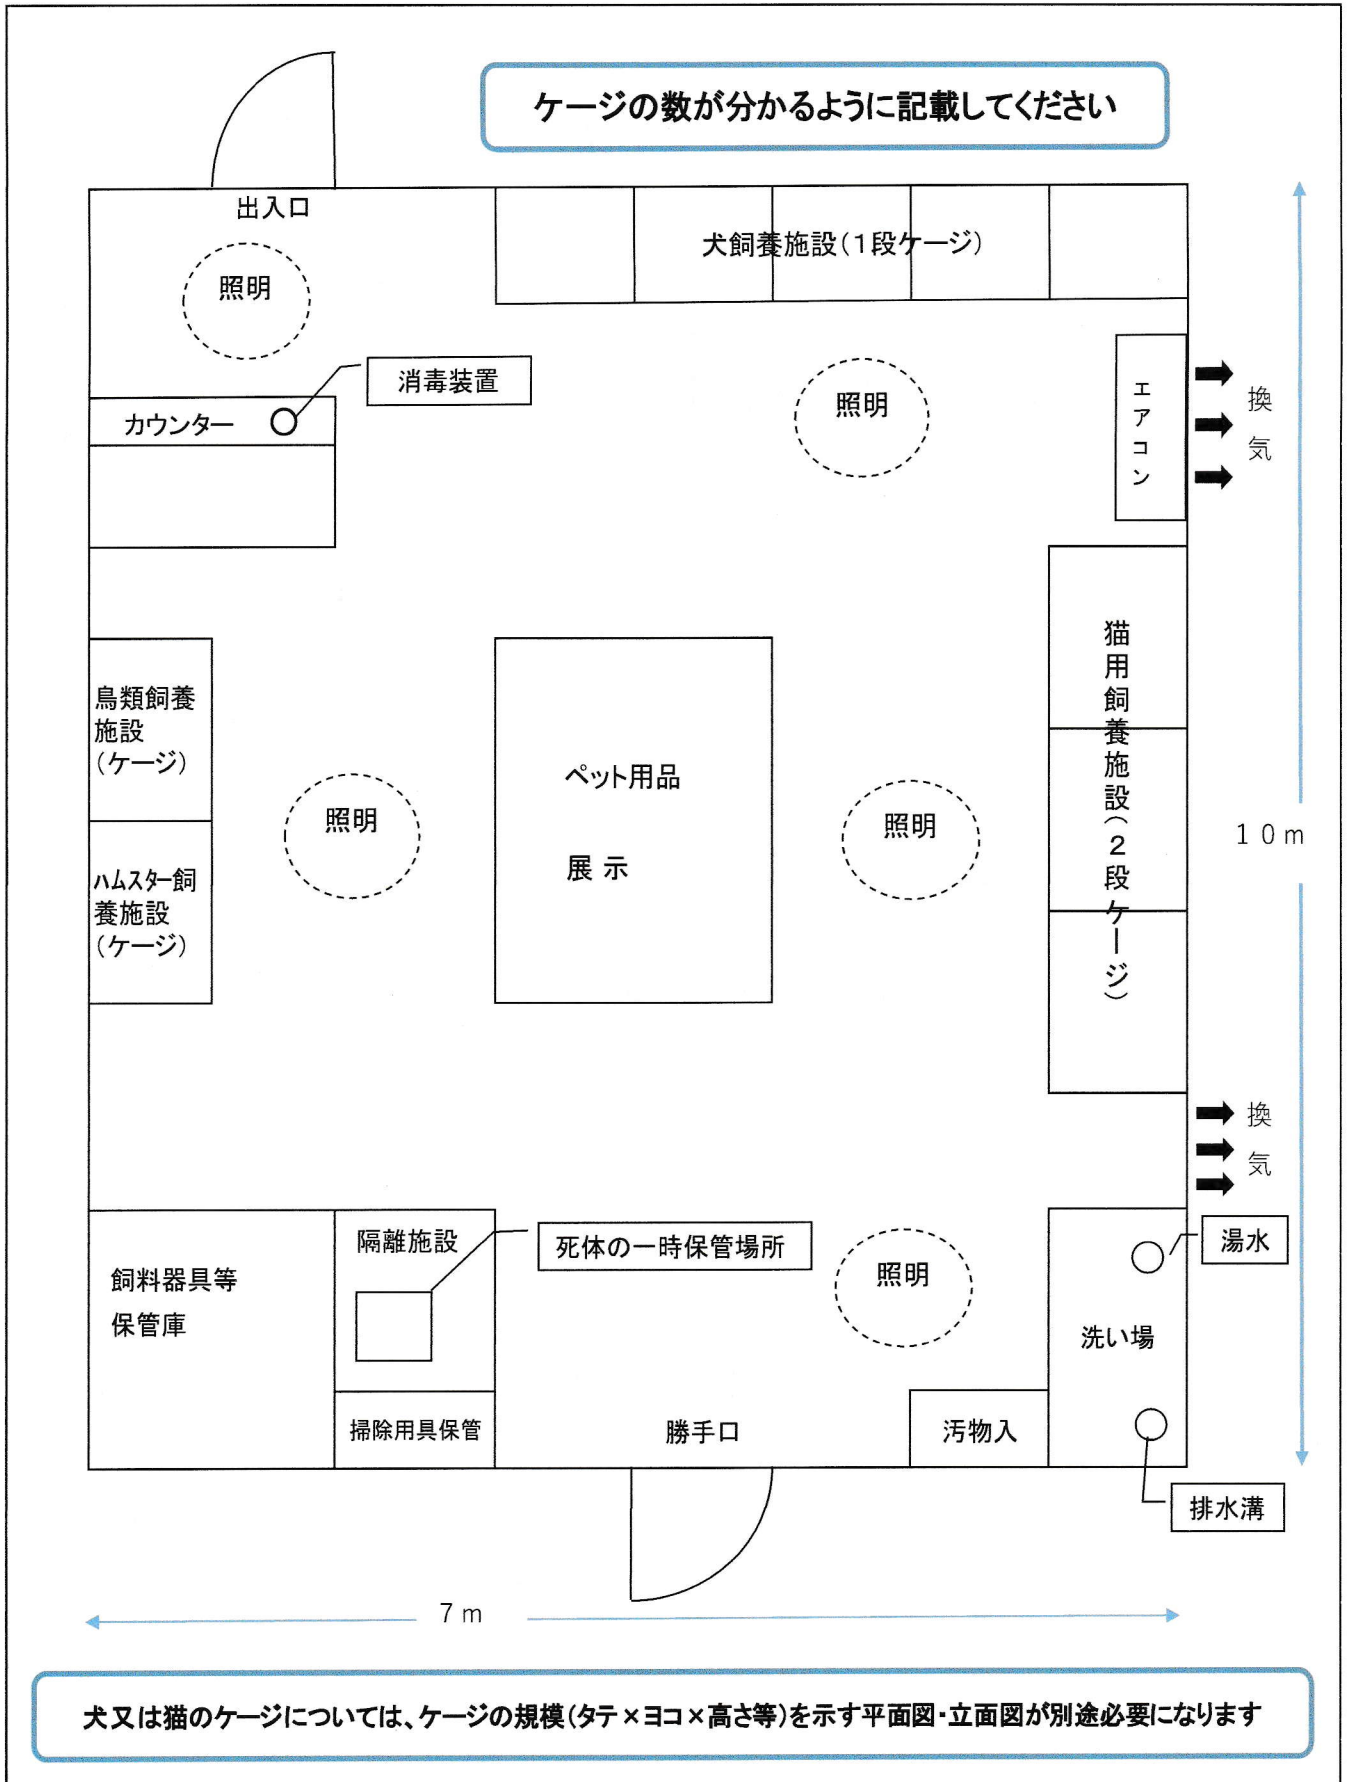

# 飼養施設の平面図(記載例)

### 運動スペース分離型の犬用ケージの記載例

立面図

平面図

※使用するケージのサイズに何種類かある場合は各々について作図

※犬はイメージ図なので作画は不要

### 運動スペース分離型の猫用ケージの記載例

立面図

平面図

※使用するケージのサイズに何種類かある場合は各々について作図

※猫はイメージ図なので作画は不要